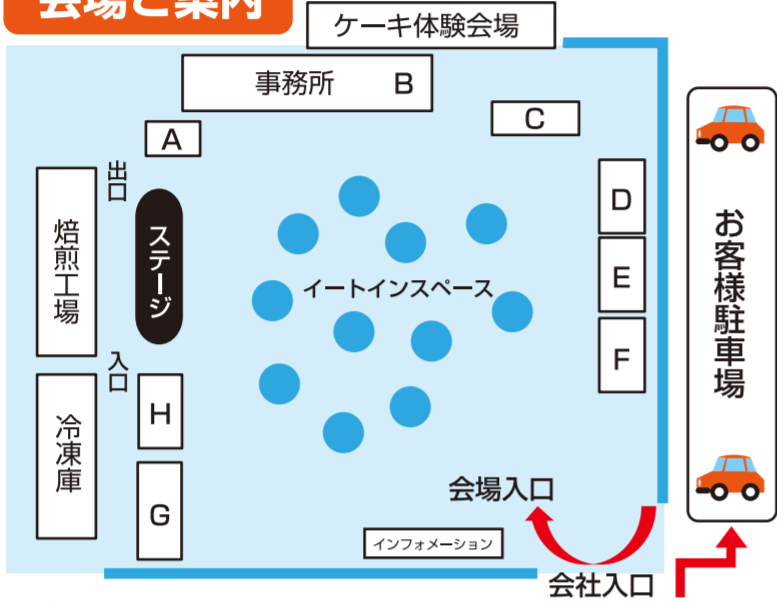

ONちゃんが
函館に
やってくる!!

HTB マスコットキャラクター onちゃん

美鈴で学ぼう! 遊ぼう! お得な企画が盛りだくさん!!

「美鈴」市民感謝祭

1日限り 7/12日 (雨天決行) **とき** 午前10時~午後4時 **ところ** 美鈴商事(株)本社(野外テント)

会場ご案内

- A HOTコーヒー、ICEコーヒー無料サービスコーナー
- B ケーキ販売(フレッシュケーキ6種類)
- C 美鈴コーヒー豆特売コーナー(マイルドブレンド・HGコーヒー)
- C ピザ・パン販売(プレミアムナポリピザ・菓子パン各種)
- C ハワイからコーヒー農園主来日 ハワイコナ山岸農園直売コーナー
- D HTB「水曜どうでしょう祭」イベントで大好評だったカレーが復活 社長の和牛すじカレー(数量限定100食)
- D いかす専務のナポリタン(数量限定100食)
- D 東京本社コーナー パンケーキ販売
- E 新商品販売コーナー(焙煎コーヒーカリー・新幹線コーヒー・極限珈琲)
- E 札幌支店コーナー フライドポテト販売
- E 旭川支店コーナー 旭川食べマルシェ出展商品 ワンハンドデザート部門準優勝 アップルカスタードバー、包焼ピザ販売
- F 輪投げコーナー(景品盛りだくさん)※景品なくなり次第終了とさせていただきます。
- F 小原商店ドリンク販売コーナー(コアップガラナ・ラムネ等)
- G ウーロン茶・オレンジジュース販売コーナー
- G 日世ドリームカー ソフトクリーム販売(3種類)(珈琲ソフト・北海道ソフト・タ張メロンソフト)
- H 特売コーナー
- H MCフーズ(業務用卸スーパー)コーナー